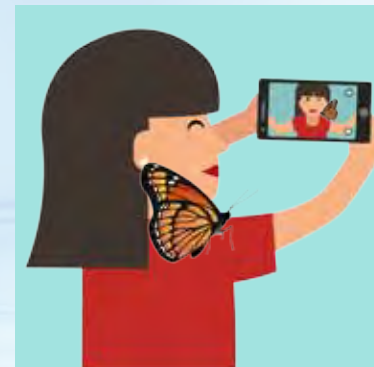

СЕЛФИ

*за рулем – может
сделать твою дорогу
гораздо короче!*

*Место для твоего
**БЕЗОПАСНОГО
СЕЛФИ!***

*делай
безопасные
СЕЛФИ*

Крутое СЕЛФИ

*может стоить тебе **ЖИЗНИ***

<http://mvd.ru/apps>

СЕЛФИ

Телефон: 8 800 250 85 02

Интернет-сайт: os.mvd.ru

СЕЛФИ

на железнодорожных путях – плохая идея, если тебе дорога жизнь!

Подросток из Рязанской области хотел сфотографировать себя на путях железной дороги и зацепился за линию электропередачи. От удара током он упал с моста, скончался в больнице.

СЕЛФИ на воде – трудно удержать равновесие!

СЕЛФИ на крыше здания – высоко падать!

СЕЛФИ

выбери свой путь!
Соверши безопасный подъем!

СЕЛФИ

с животными не всегда мило!

СЕЛФИ

на вагонах поездов – бьет током!